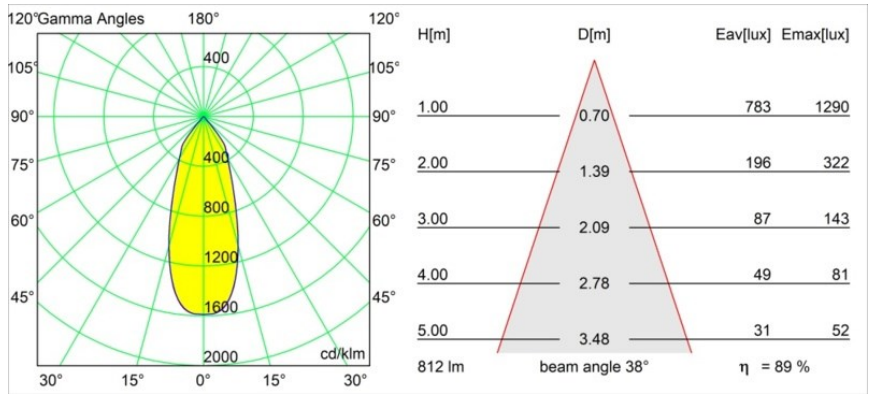

Light distribution & beam diagram