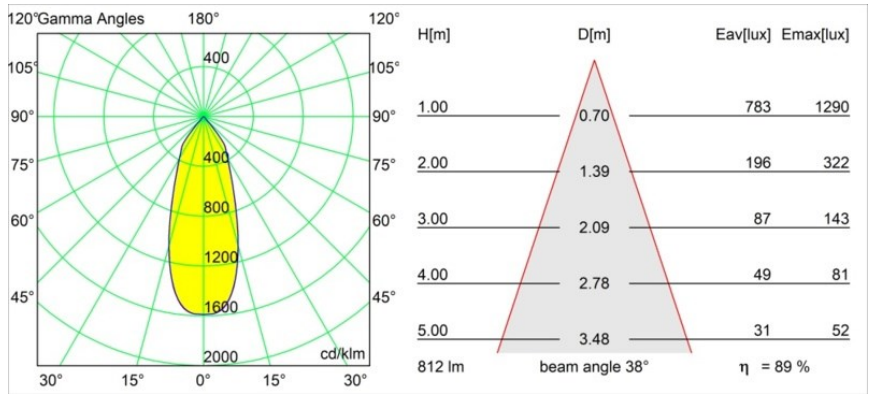

Distribution de Lumière & Schéma de Faisceau