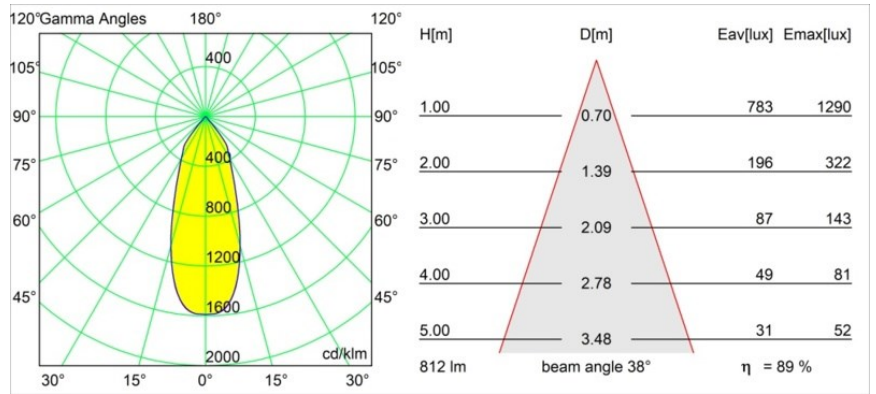

Lichtverteilung und Lichtverteilungskurve