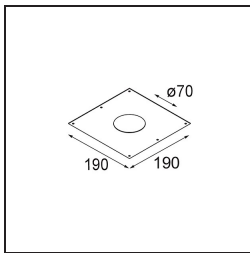

### Installatie Accessoires

- 12500230** Ring Recessed 82 1x

- 10889830** Installation Housing 192x190x130

**12290130** Plaster Kit 190X190 - 70 1x

**12291030** Plaster Kit 210x190 - 70 2x

■ Kies een vereist accessoire