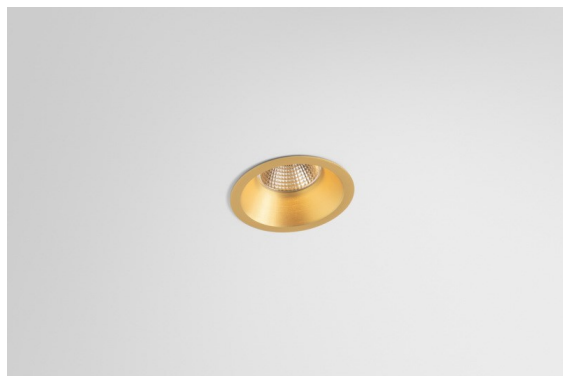

Datum
Klant
Project
Soort

*Smart Lotis Recessed 82 lx IP55 LED 2700K Flood DE Champagne Brushed*

### Specificaties

Materiaal	12442115
Type Lichtbron	LED
LED type	BRIDGELUX V8G8
LED technologie	Led-COB
CRI	Min. 90
Kleurtemperatuur	2700K
Levensduur	L80B10 bij 50.000 Uur
Lamp inbegrepen	Ja
Aantal Lichtbronnen	1
CIE-fluxcode	97 100 100 100 89
Binning (SDCM)	2
Lichtrichting	Omlaag
Optisch	Reflector
Gemeten gradenbundel (°)	38,0
Ingangsspanning	Aandrijving Gelijktroom Vereist
Elektriciteitsklasse	III
IP-klasse	55
Gloeidraadtest (°C)	960
Binnen/Buiten	Binnen
Toepassing	Plafond, Wand
Montage	Inbouw
Inbouwopening (mm)	ø70
Montagediepte (mm)	100,0
Afstand tot Verlicht Voorwerp (m)	0,1
Primaire Kleur & Primaire Afwerking	Champagne, Geborsteld
Brutogewicht (g)	220,0
Stroom driver (mA)	350      500      700
Min. forward voltage (Vf)	13,2      13,7      14,2
Max. forward voltage (Vf)	15,0      15,4      16,0
Connected load (W)	5,0      7,2      10,6
Lumenoutput per lampunit (lm)	536      724      957
Efficiëntie (lm/W)	107      101      90
UGR	19      20      21
Opmerking	• 3500K op verzoek

De 3 originele ontwerpen, Smart Kup, Lotis en Cake, stelen nog steeds de harten van interieurontwerpers. Dat geldt trouwens voor de hele Smart familie. De toegankelijkheid en extreme veelzijdigheid van Smart passen bij nagenoeg elke opstelling. Combineer accentverlichting, op- en neerwaarts, vast of verstelbaar, een mozaïek van vormen, formaten, kleuren en montageopties, en creëer een speelse opstelling.