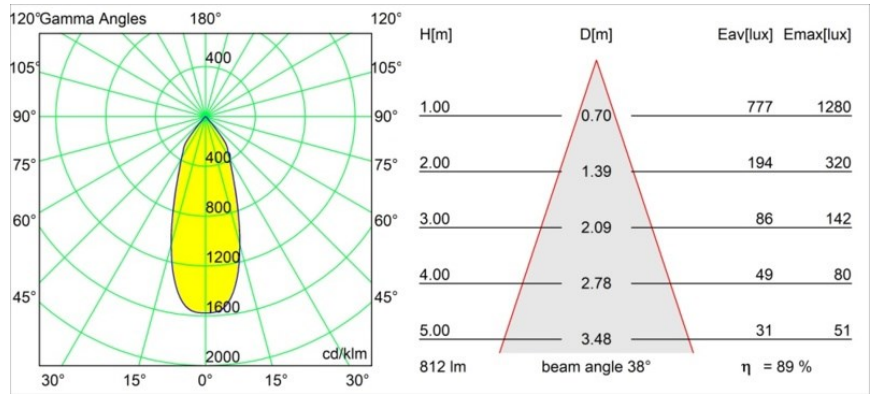

Lichtspreiding & Stralingsdiagram