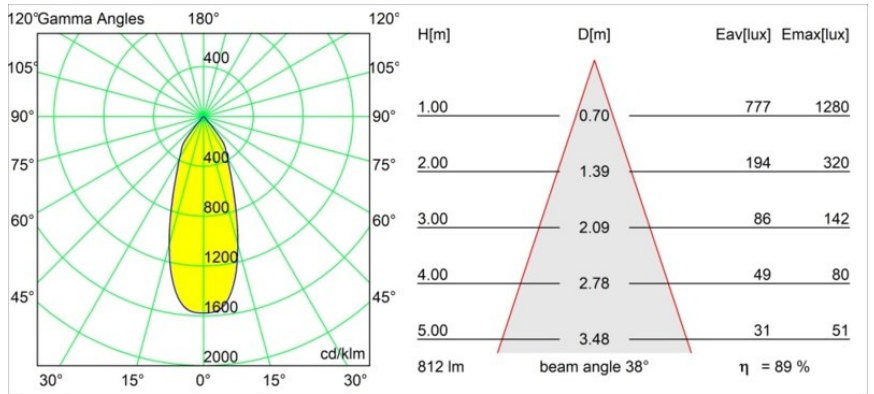

---

Commentaire

- 3500K sur demande
-

**TM30 & CRI diagrammes**

**Distribution de Lumière & Schéma de Faisceau**

**Accessoires d'Eclairage décoratives**

- 12500032** Mask Smart 82 1x Black Structure
- 12500009** Mask Smart 82 1x White Structure
- 12500046** Mask Smart 82 1x Gold Matt
- 12500015** Mask Smart 82 1x Champagne Brushed
- 12500014** Mask Smart 82 1x Bronze Brushed
- 12500043** Mask Smart 82 1x Black Brushed
- 12500016** Mask Smart 82 1x Silver Bronze Brushed