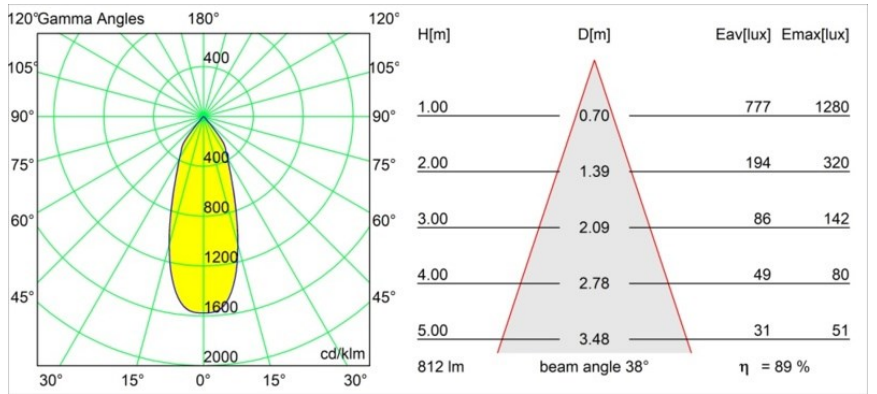

Distribution de Lumière & Schéma de Faisceau