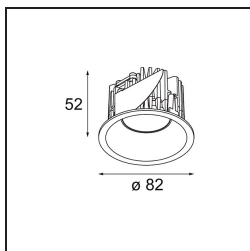

Date
Customer
Project
Type

Smart Lotis Recessed 82 lx IP55 LED 2700K Flood DE Champagne Brushed

Specifications

Material	12442115
Tipo de fuente de luz	LED
Tipo de LED	BRIDGELUX V8G8
Tecnología LED	COB LED
CRI	Min. 90
Temperatura del color	2700K
Vida Útil	L80B10 @50.000 horas
Lámpara Incluida	Sí
Número de fuentes de luz	1
Código de flujo CIE	97 100 100 100 89
Binning (SDCM)	2
Dirección de la luz	Directo
Óptica	Reflector
Ángulo de Apertura medido (°)	38,0
Voltaje de entrada	Driver de corriente constante requerido
Clasificación eléctrica	III
Clasificación del IP	55
Clasificación de hilo incandescente (°C)	960
Interio/Exterior	Interior
Aplicación	Techo, Pared
Montaje	Empotrado
Tamaño de corte (mm)	ø70
Profundidad de montaje (mm)	100,0
Distancia al objeto iluminado (m)	0,1
Color principal & Acabado principal	Champán, Cepillado
Peso bruto (g)	220,0
Corriente de accionamiento (mA)	350 500 700
Min. forward voltage (Vf)	13,2 13,7 14,2
Max. forward voltage (Vf)	15,0 15,4 16,0
Connected load (W)	5,0 7,2 10,6
Flujo luminoso por lámpara (lm)	536 724 957
Eficacia (lm/W)	107 101 90