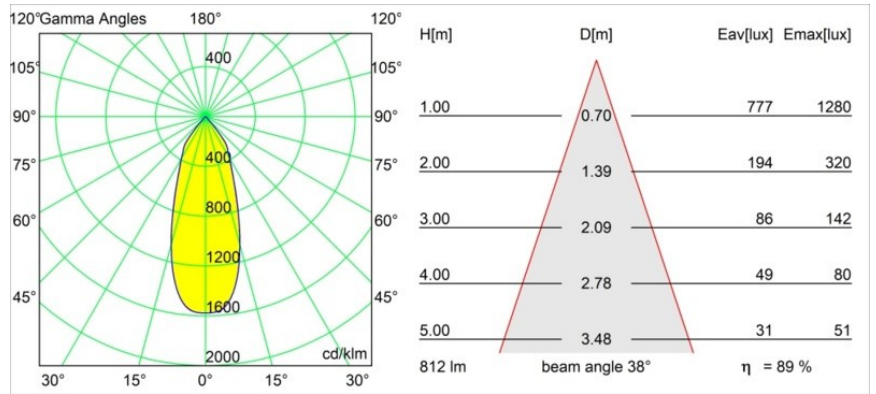

Light distribution & beam diagram