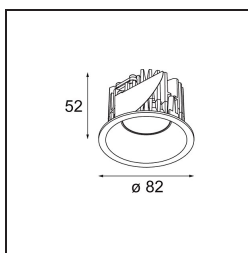

Date
Customer
Project
Type

Smart Lotis Recessed 82 lx IP55 LED 2700K Flood DE Champagne Brushed

Specifications

Material	12442115
Tipo de fuente de luz	LED
Tipo de LED	BRIDGELUX V8G8
Tecnología LED	COB LED
CRI	Min. 90
Temperatura del color	2700K
Vida Útil	L80B10 @50.000 horas
Lámpara Incluida	Sí
Número de fuentes de luz	1
Código de flujo CIE	97 100 100 100 89
Binning (SDCM)	2
Dirección de la luz	Directo
Óptica	Reflector
Ángulo de Apertura medido (°)	38,0
Voltaje de entrada	Driver de corriente constante requerido
Clasificación eléctrica	III
Clasificación del IP	55
Clasificación de hilo incandescente (°C)	960
Interio/Exterior	Interior
Aplicación	Techo, Pared
Montaje	Empotrado
Tamaño de corte (mm)	ø70
Profundidad de montaje (mm)	100,0
Distancia al objeto iluminado (m)	0,1
Color principal & Acabado principal	Champán, Cepillado
Peso bruto (g)	220,0
Corriente de accionamiento (mA)	350 500 700
Min. forward voltage (Vf)	13,2 13,7 14,2
Max. forward voltage (Vf)	15,0 15,4 16,0
Connected load (W)	5,0 7,2 10,6
Flujo luminoso por lámpara (lm)	536 724 957
Eficacia (lm/W)	107 101 90