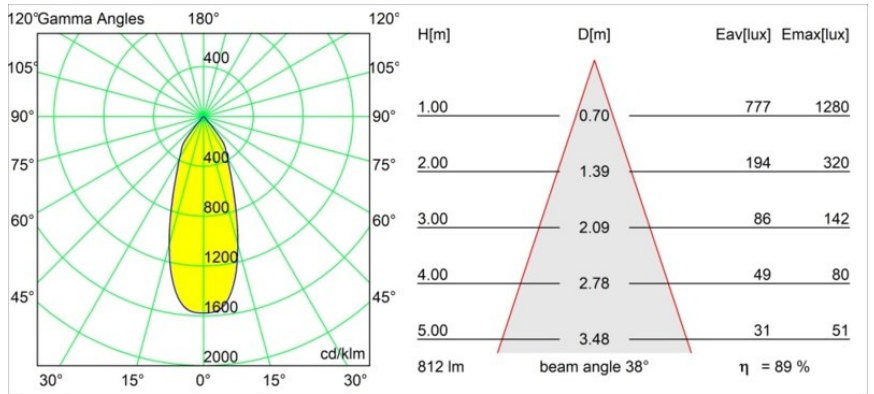

Light distribution & beam diagram