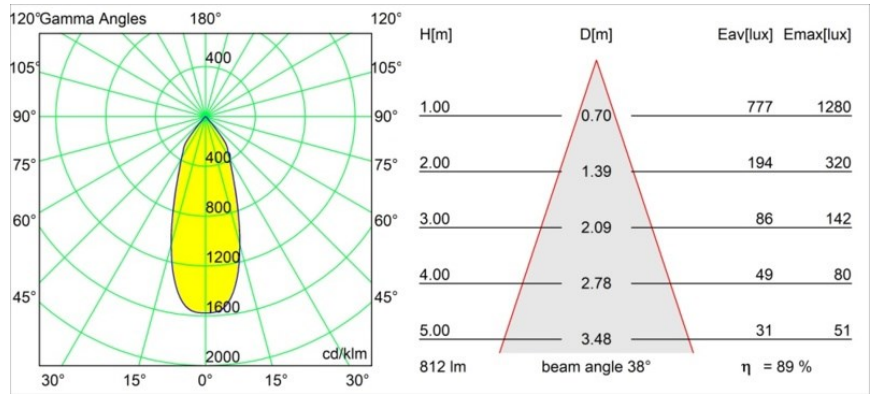

Lichtverteilung und Lichtverteilungskurve