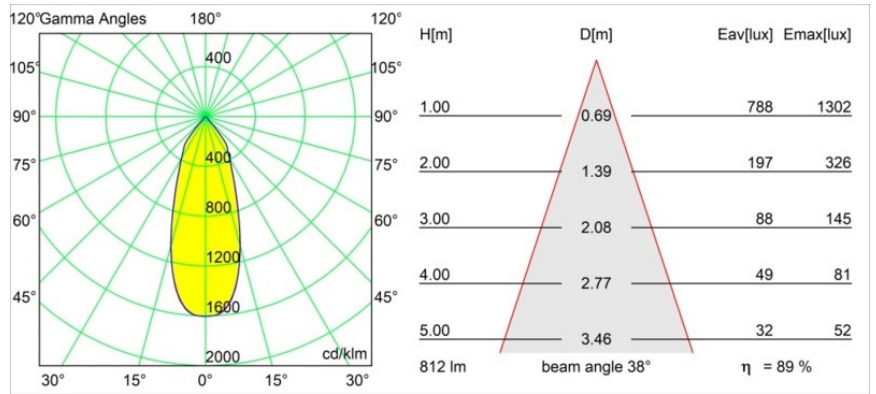

Lichtspreiding & Stralingsdiagram