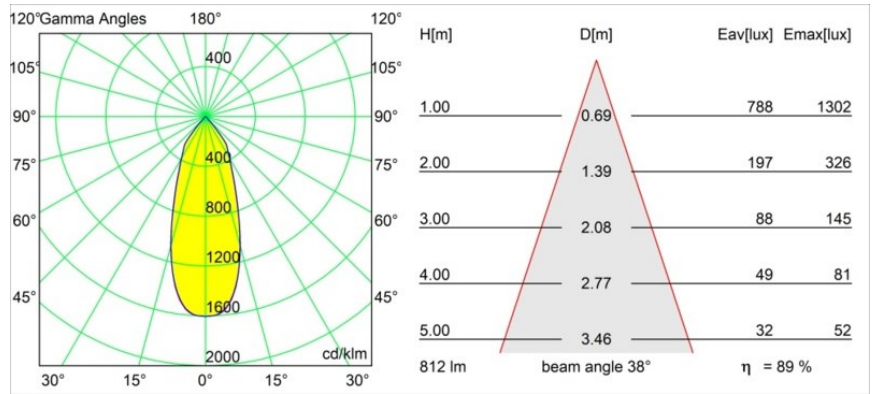

Light distribution & beam diagram