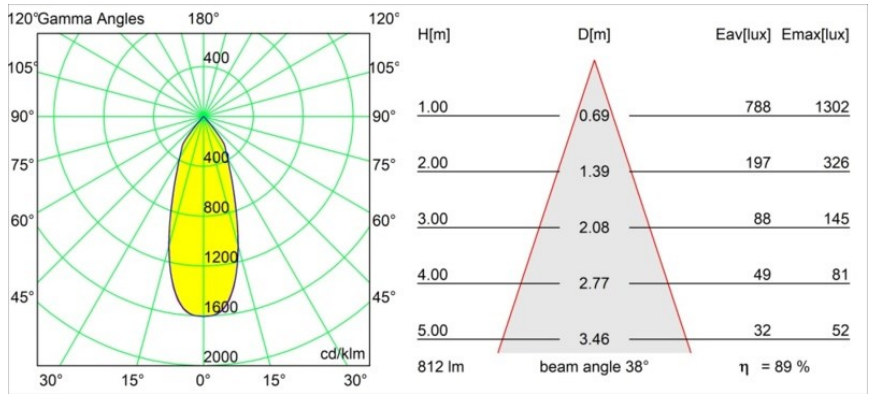

Matériaux	12442116
Type de Source Lumineuse	LED
Type de LED	BRIDGELUX V8G8
Technologie LED	LED COB
CRI	Min. 90
Température de Couleur	2700K
Durée de Vie	L80B10 à 50 000 heures
Ampoule incluse	Oui
Nombre de Sources Lumineuses	1
Code de flux CIE	98 100 100 100 90
Groupe ment (SDCM)	2
Direction de la Lumière	Bas
Optique	Réflecteur
Faisceau mesuré (°)	38,0
Tension d'Entrée	Driver à Courant Constant Requis
Classe Électrique	III
Indice de protection IP	55
Essai au fil incandescent (°C)	960
Intérieur/extérieur	Intérieur
Application	Plafond, Mur
Montage	Encastré
Taille de découpe (mm)	ø70
Profondeur de montage (mm)	100,0
Distance avec l'Objet Éclairé (m)	0,1
Couleur Principale & Finition Principale	Bronze Argenté, Brossé
Poids brut (g)	220,0
Courant du driver (mA)	350      500      700
Min. forward voltage (Vf)	13,2      13,7      14,2
Max. forward voltage (Vf)	15,0      15,4      16,0
Connected load (W)	5,0      7,2      10,6
Flux lumineux par lampe (lm)	539      728      962
Efficacité (lm/W)	108      101      91
UGR	19      20      21

---

Commentaire

- 3500K sur demande
-

**TM30 & CRI diagrammes**

**Distribution de Lumière & Schéma de Faisceau**

Diagrammes

**Accessoires d'Eclairage décoratives**

- 12500032** Mask Smart 82 1x Black Structure
- 12500009** Mask Smart 82 1x White Structure
- 12500046** Mask Smart 82 1x Gold Matt
- 12500015** Mask Smart 82 1x Champagne Brushed
- 12500014** Mask Smart 82 1x Bronze Brushed
- 12500043** Mask Smart 82 1x Black Brushed
- 12500016** Mask Smart 82 1x Silver Bronze Brushed