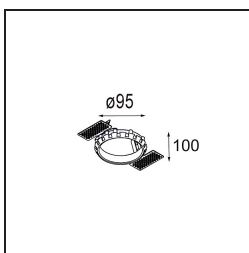

Accesorios Instalación

- **12500230** Ring Recessed 82 1x