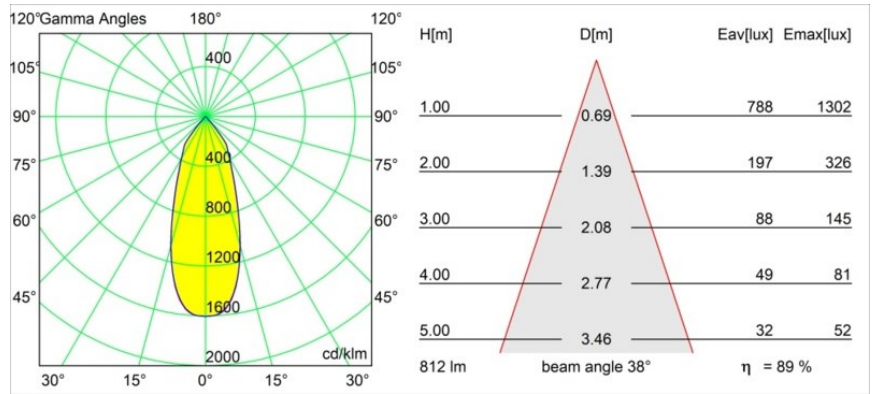

### Specifications

Material	12442116
Tipo de fuente de luz	LED
Tipo de LED	BRIDGELUX V8G8
Tecnología LED	COB LED
CRI	Min. 90
Temperatura del color	2700K
Vida Útil	L80B10 @50.000 horas
Lámpara Incluida	Sí
Número de fuentes de luz	1
Código de flujo CIE	98 100 100 100 90
Binning (SDCM)	2
Dirección de la luz	Directo
Óptica	Reflector
Ángulo de Apertura medido (°)	38,0
Voltaje de entrada	Driver de corriente constante requerido
Clasificación eléctrica	III
Clasificación del IP	55
Clasificación de hilo incandescente (°C)	960
Interio/Exterior	Interior
Aplicación	Techo, Pared
Montaje	Empotrado
Tamaño de corte (mm)	ø70
Profundidad de montaje (mm)	100,0
Distancia al objeto iluminado (m)	0,1
Color principal & Acabado principal	Bronce plateado, Cepillado
Peso bruto (g)	220,0
Corriente de accionamiento (mA)	350      500      700
Min. forward voltage (Vf)	13,2      13,7      14,2
Max. forward voltage (Vf)	15,0      15,4      16,0
Connected load (W)	5,0      7,2      10,6
Flujo luminoso por lámpara (lm)	539      728      962
Eficacia (lm/W)	108      101      91

---

Índice de deslumbramiento	19	20	21
Remark	• 3500K bajo pedido		

---

**TM30 & CRI diagram**

**Light distribution & beam diagram**

**Accesorios Decorativo**

- 12500032** Mask Smart 82 1x Black Structure
- 12500009** Mask Smart 82 1x White Structure
- 12500046** Mask Smart 82 1x Gold Matt
- 12500015** Mask Smart 82 1x Champagne Brushed
- 12500014** Mask Smart 82 1x Bronze Brushed
- 12500043** Mask Smart 82 1x Black Brushed
- 12500016** Mask Smart 82 1x Silver Bronze Brushed