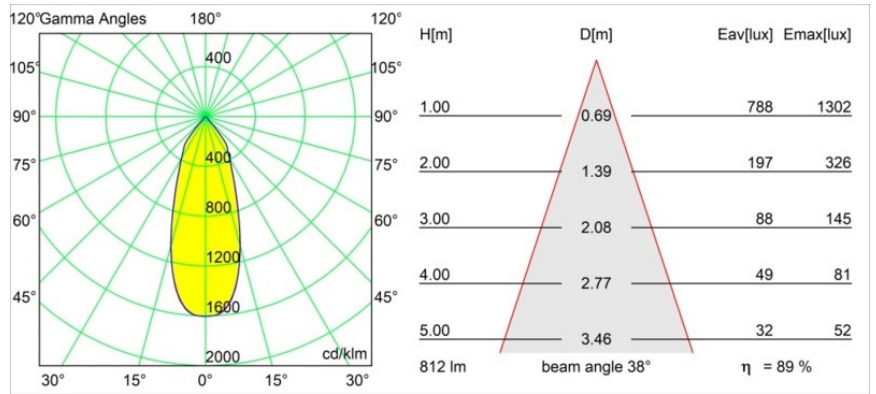

Lichtverteilung und Lichtverteilungskurve