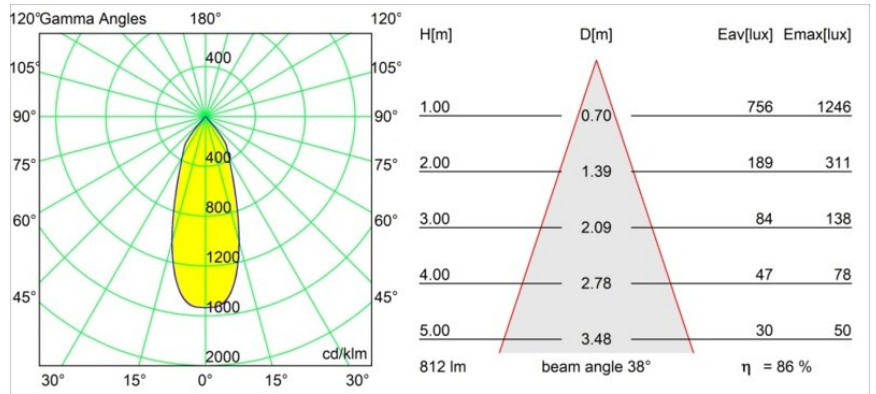

Lichtspreiding & Stralingsdiagram