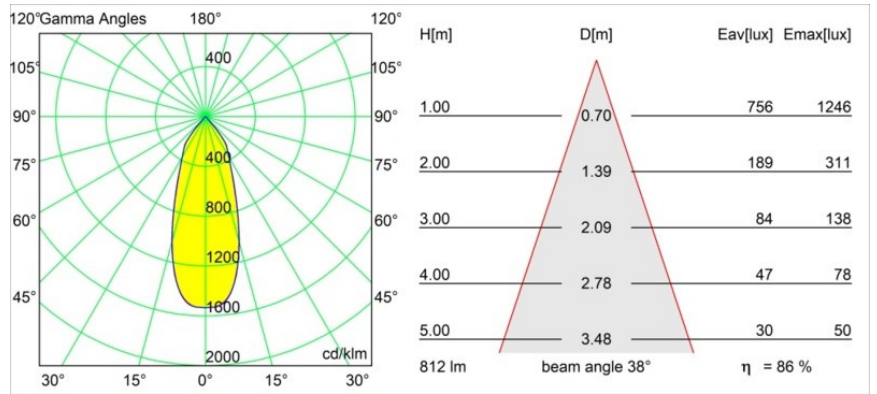

Light distribution & beam diagram