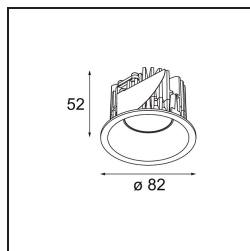

Specifications

Materiale	12442114
Tipo di Sorgente	LED
Tipologia LED	BRIDGELUX V8G8
Tecnologie LED	COB
CRI	Min. 90
Temperatura di colore della luce	2700K
Vita utile	L80B10 @50.000 ore
Lampadina inclusa	Sì
Numero di fonte luminosa	1
Codice di flusso CIE	98 100 100 100 86
Binning (SDCM)	2
Direzione della luce	Diretta
Ottiche	Riflettore
Fascio misurato (°)	38,0
Volt in ingresso	Necessario driver a corrente costante
Classificazione elettrica	III
Grado IP	55
Test filo a caldo (°C)	960
Interno/Esterno	Interno
Applicazione	Soffitto, Parete
Montaggio	Incassato
Foro d'incasso (mm)	ø70
Profondità di montaggio (mm)	100,0
Distanza dall'oggetto illuminato (m)	0,1
Colore primario & Finitura primaria	Bronzo, Spazzolata
Peso lordo (g)	220,0
Corrente di azionamento (mA)	350 500 700
Min. forward voltage (Vf)	13,2 13,7 14,2
Max. forward voltage (Vf)	15,0 15,4 16,0
Connected load (W)	5,0 7,2 10,6
Flusso luminoso per lampade (lm)	520 702 928
Efficienza (lm/W)	104 98 88
Livello abbagliamento	19 20 21