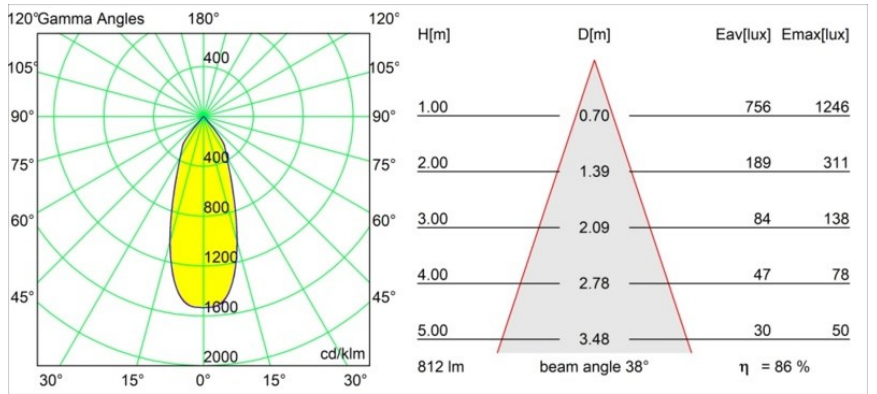

Distribution de Lumière & Schéma de Faisceau