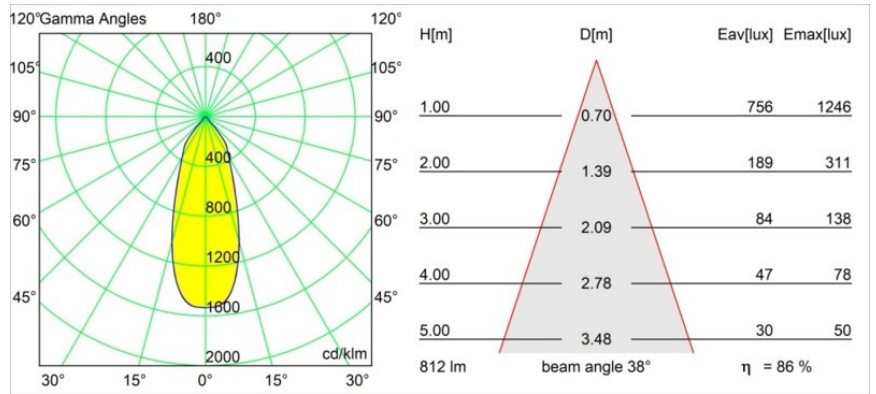

Light distribution & beam diagram