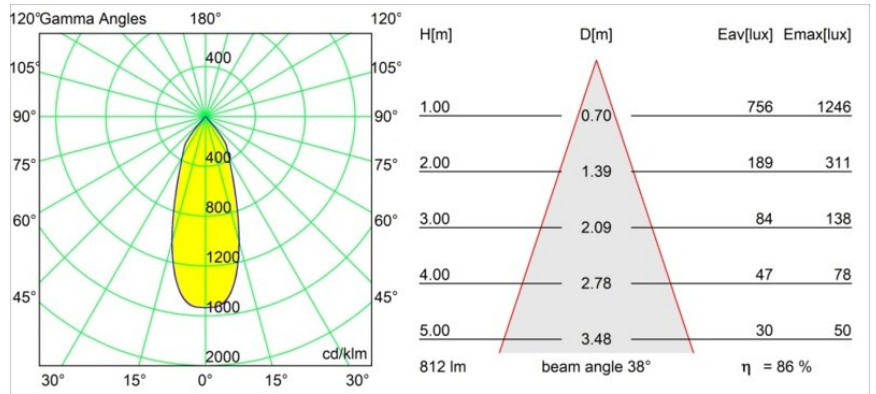

Datum
Kunde
Projekt
Art

*Smart Lotis Recessed 82 1x IP55 LED 2700K Flood DE Bronze Brushed*

**Spezifikationen**

Material	12442114
Typ der Lichtquelle	LED
LED Typ	BRIDGELUX V8G8
LED-Technologie	COB-LED
CRI	Min. 90
Farbtemperatur	2700K
Lebensdauer	L80 B10 bei 50.000 Stunden
Leuchtmittel enthalten	Ja
Anzahl Lichtquellen	1
CIE-Fluxcode	98 100 100 100 86
Binning (SDCM)	2
Lichtrichtung	Abwärts
Optik	Reflektor
Gemessene Abstrahlwinkel (°)	38,0
Eingangsspannung	Konstantstrom-Treiber erforderlich
Schutzklasse	III
Schutzart	55
Glühdrahtprüfung (°C)	960
Innen/Außen	Innen
Anwendung	Decke, Wand
Montage	Einbau
Ausschnittgröße (mm)	ø70
Einbautiefe (mm)	100,0
Abstand zum beleuchteten Objekt (m)	0,1
Primärfarbe & Primäres Finish	Bronze, Gebürstet
Bruttogewicht (g)	220,0
Antriebsstrom (mA)	350      500      700
Min. forward voltage (Vf)	13,2      13,7      14,2
Max. forward voltage (Vf)	15,0      15,4      16,0
Connected load (W)	5,0      7,2      10,6
Lichtstrom pro Lampe (lm)	520      702      928
Effizienz (lm/W)	104      98      88
UGR	19      20      21
Bemerkung	• 3500K auf Anfrage

**TM30 & CRI Diagramm**

**Lichtverteilung und Lichtverteilungskurve**

Diagramm