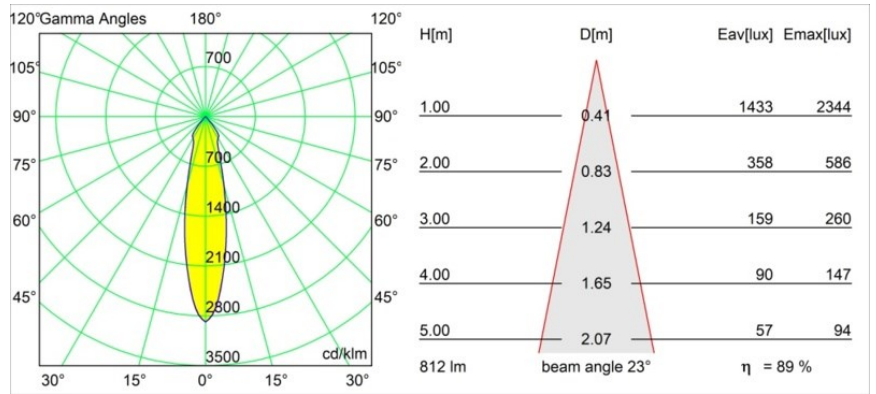

Lichtspreiding & Stralingsdiagram