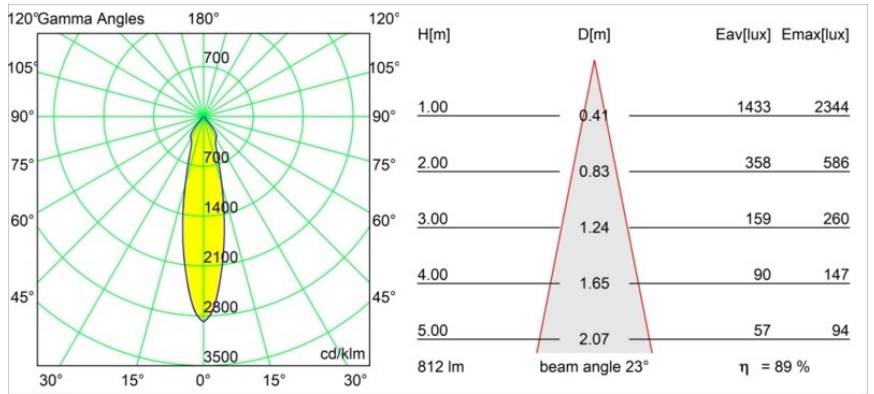

Light distribution & beam diagram