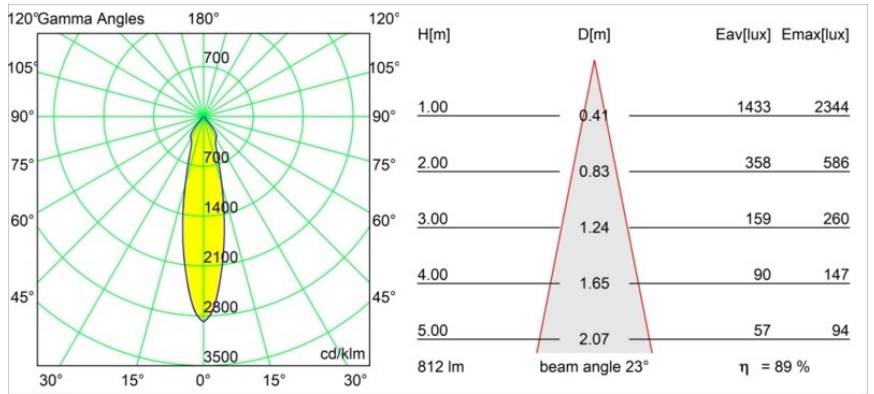

Distribution de Lumière & Schéma de Faisceau