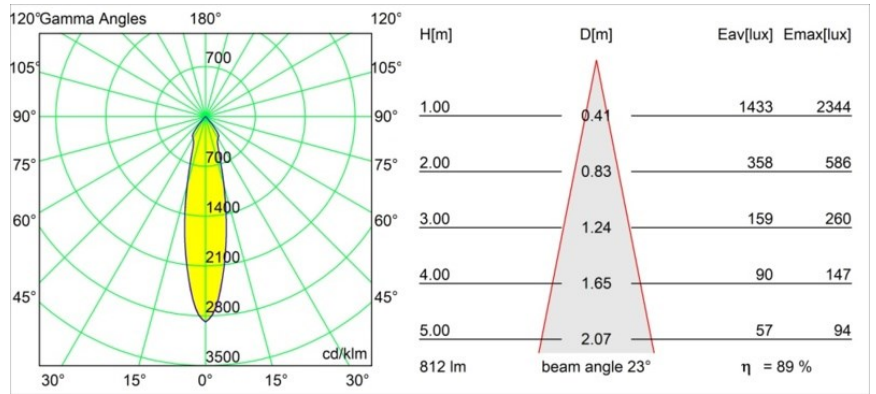

Light distribution & beam diagram