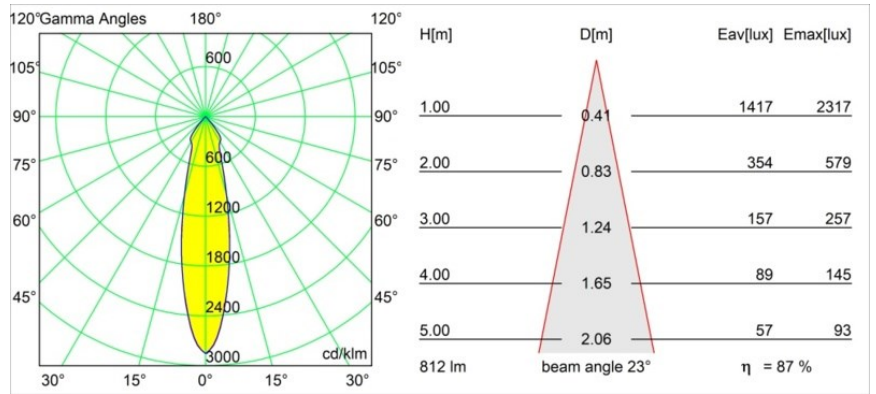

Lichtspreiding & Stralingsdiagram