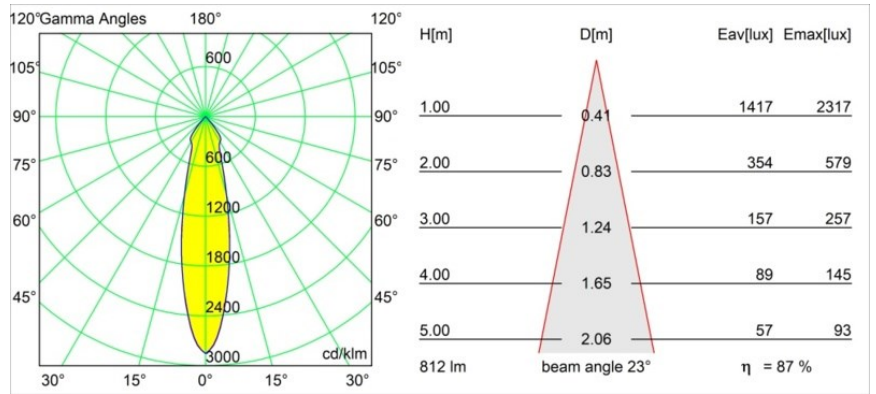

### Caractéristiques

Matériaux	12442043
Type de Source Lumineuse	LED
Type de LED	BRIDGELUX V8G8
Technologie LED	LED COB
CRI	Min. 90
Température de Couleur	2700K
Durée de Vie	L80B10 à 50 000 heures
Ampoule incluse	Oui
Nombre de Sources Lumineuses	1
Code de flux CIE	98 100 100 100 88
Groupe ment (SDCM)	2
Direction de la Lumière	Bas
Optique	Réflecteur
Faisceau mesuré (°)	23,0
Tension d'Entrée	Driver à Courant Constant Requis
Classe Électrique	III
Indice de protection IP	55
Essai au fil incandescent (°C)	960
Intérieur/extérieur	Intérieur
Application	Plafond, Mur
Montage	Encastré
Taille de découpe (mm)	ø70
Profondeur de montage (mm)	100,0
Distance avec l'Objet Éclairé (m)	0,1
Couleur Principale & Finition Principale	Noir, Brossé
Poids brut (g)	220,0
Courant du driver (mA)	350      500      700
Min. forward voltage (Vf)	13,2      13,7      14,2
Max. forward voltage (Vf)	15,0      15,4      16,0
Connected load (W)	5,0      7,2      10,6
Flux lumineux par lampe (lm)	528      714      943
Efficacité (lm/W)	106      99      89
UGR	19      20      21

---

Commentaire

- 3500K sur demande
-

**TM30 & CRI diagrammes**

**Distribution de Lumière & Schéma de Faisceau**

Diagrammes

**Accessoires d'Eclairage décoratives**

- 12500032** Mask Smart 82 1x Black Structure
- 12500009** Mask Smart 82 1x White Structure
- 12500046** Mask Smart 82 1x Gold Matt
- 12500015** Mask Smart 82 1x Champagne Brushed
- 12500014** Mask Smart 82 1x Bronze Brushed
- 12500043** Mask Smart 82 1x Black Brushed
- 12500016** Mask Smart 82 1x Silver Bronze Brushed