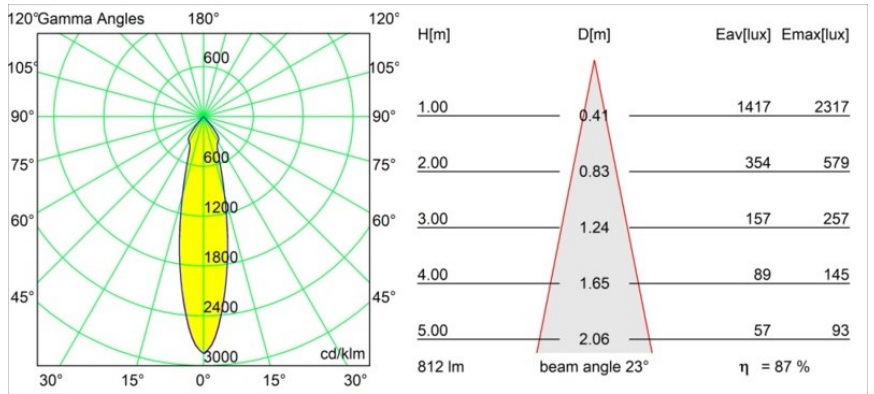

Light distribution & beam diagram