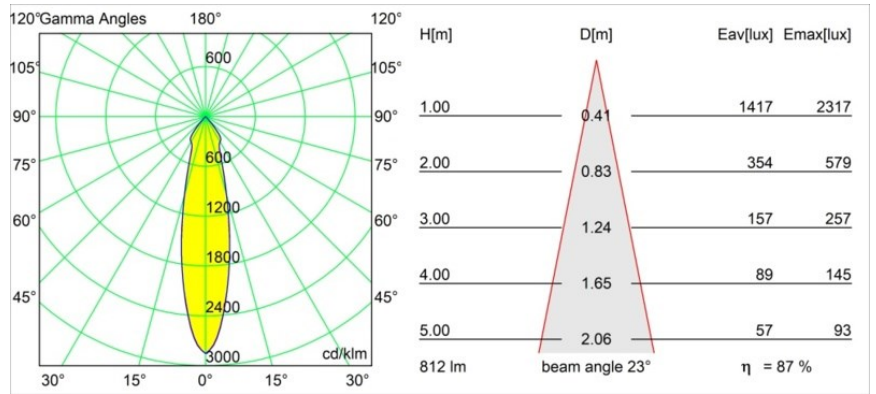

Lichtverteilung und Lichtverteilungskurve