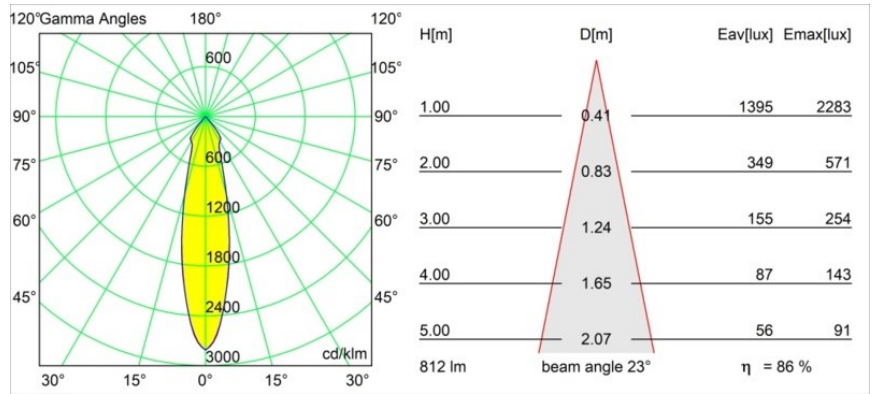

Lichtspreading & Stralingsdiagram