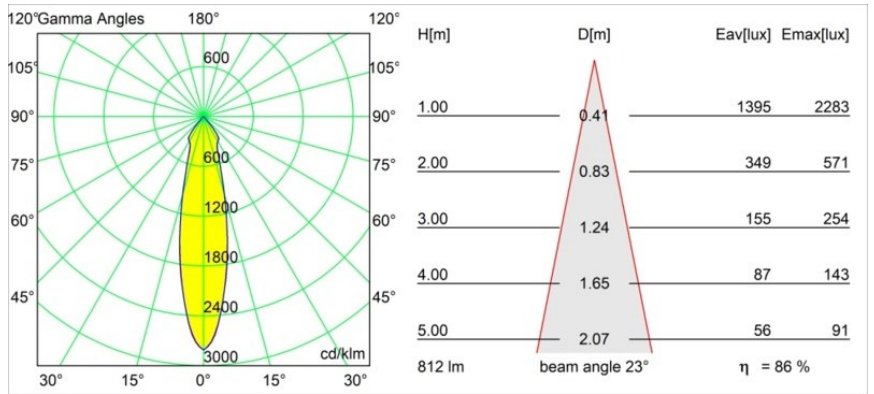

Lichtspreiding & Stralingsdiagram