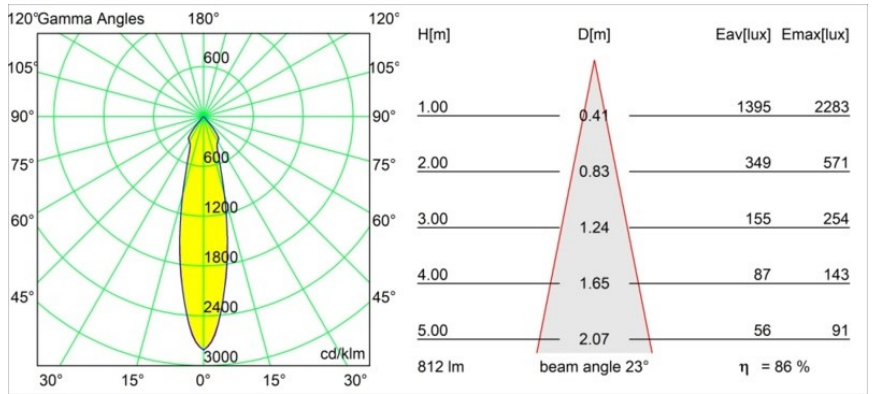

Distribution de Lumière & Schéma de Faisceau