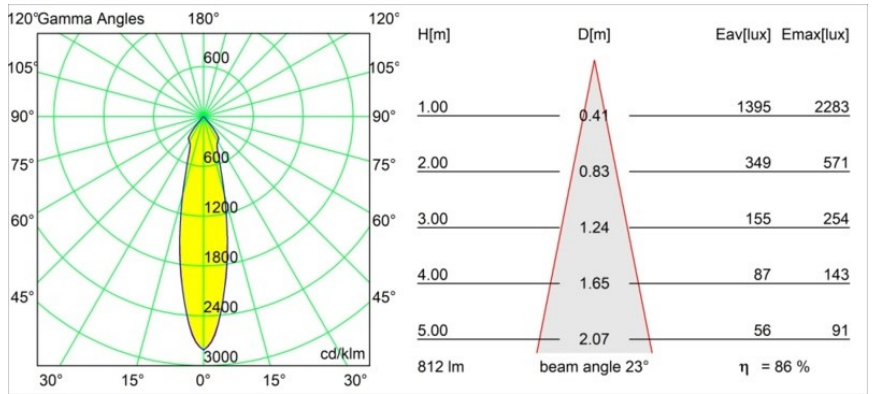

Light distribution & beam diagram