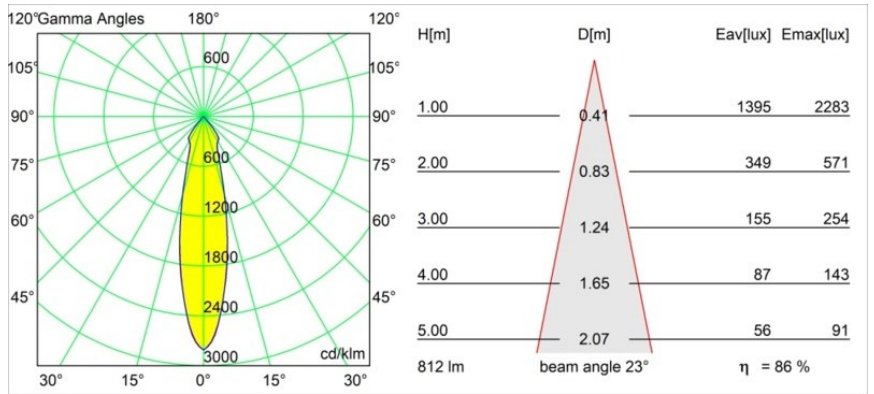

Lichtverteilung und Lichtverteilungskurve