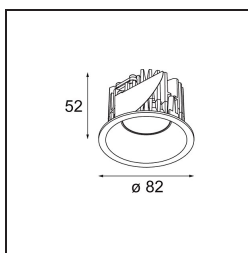

Datum
Kunde
Projekt
Art

Smart Lotis Recessed 82 lx IP55 LED 2700K Medium DE Bronze Brushed

Spezifikationen

Material	12442014
Typ der Lichtquelle	LED
LED Typ	BRIDGELUX V8G8
LED-Technologie	COB-LED
CRI	Min. 90
Farbtemperatur	2700K
Lebensdauer	L80 B10 bei 50.000 Stunden
Leuchtmittel enthalten	Ja
Anzahl Lichtquellen	1
CIE-Fluxcode	98 100 100 100 87
Binning (SDCM)	2
Lichtrichtung	Abwärts
Optik	Reflektor
Gemessene Abstrahlwinkel (°)	23,0
Eingangsspannung	Konstantstrom-Treiber erforderlich
Schutzklasse	III
Schutzart	55
Glühdrahtprüfung (°C)	960
Innen/Außen	Innen
Anwendung	Decke, Wand
Montage	Einbau
Ausschnittgröße (mm)	ø70
Einbautiefe (mm)	100,0
Abstand zum beleuchteten Objekt (m)	0,1
Primärfarbe & Primäres Finish	Bronze, Gebürstet
Bruttogewicht (g)	220,0
Antriebsstrom (mA)	350 500 700
Min. forward voltage (Vf)	13,2 13,7 14,2
Max. forward voltage (Vf)	15,0 15,4 16,0
Connected load (W)	5,0 7,2 10,6
Lichtstrom pro Lampe (lm)	522 706 933
Effizienz (lm/W)	104 98 88
UGR	19 20 21
Bemerkung	• 3500K auf Anfrage