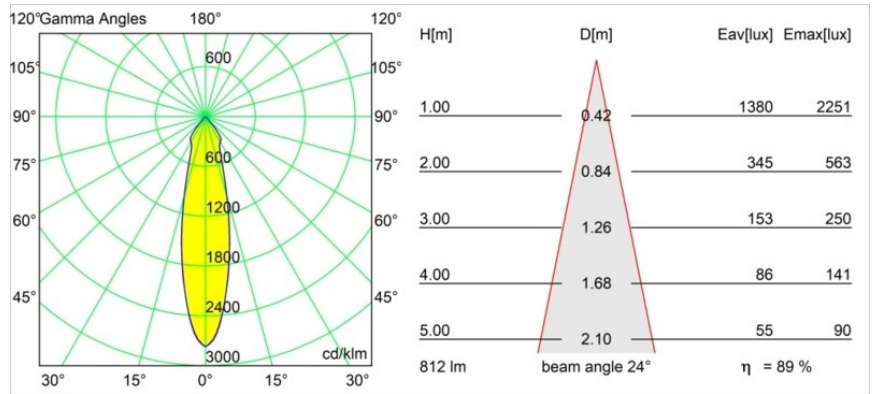

Lichtspreiding & Stralingsdiagram