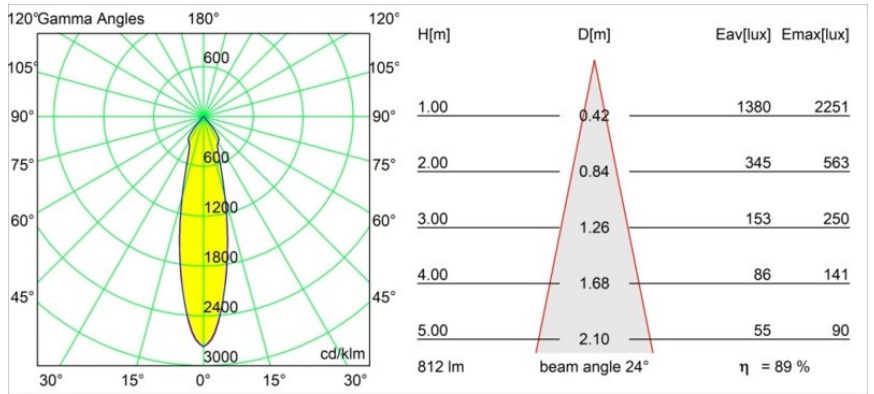

Distribution de Lumière & Schéma de Faisceau