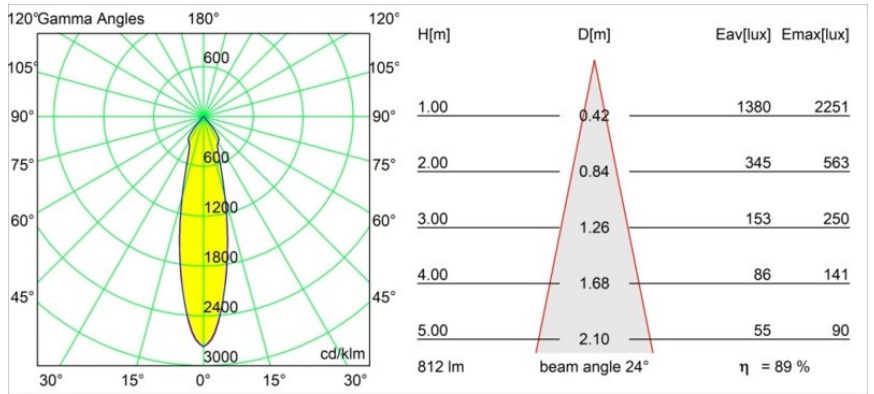

Light distribution & beam diagram