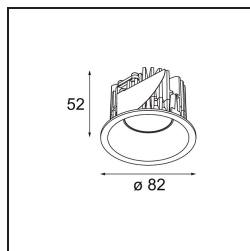

Specifications

Material	12442015
Tipo de fuente de luz	LED
Tipo de LED	BRIDGELUX V8G8
Tecnología LED	COB LED
CRI	Min. 90
Temperatura del color	2700K
Vida Útil	L80B10 @50.000 horas
Lámpara Incluida	Sí
Número de fuentes de luz	1
Código de flujo CIE	97 100 100 100 89
Binning (SDCM)	2
Dirección de la luz	Directo
Óptica	Reflector
Ángulo de Apertura medido (°)	24,0
Voltaje de entrada	Driver de corriente constante requerido
Clasificación eléctrica	III
Clasificación del IP	55
Clasificación de hilo incandescente (°C)	960
Interio/Exterior	Interior
Aplicación	Techo, Pared
Montaje	Empotrado
Tamaño de corte (mm)	ø70
Profundidad de montaje (mm)	100,0
Distancia al objeto iluminado (m)	0,1
Color principal & Acabado principal	Champán, Cepillado
Peso bruto (g)	220,0
Corriente de accionamiento (mA)	350 500 700
Min. forward voltage (Vf)	13,2 13,7 14,2
Max. forward voltage (Vf)	15,0 15,4 16,0
Connected load (W)	5,0 7,2 10,6
Flujo luminoso por lámpara (lm)	535 723 956
Eficacia (lm/W)	107 100 90