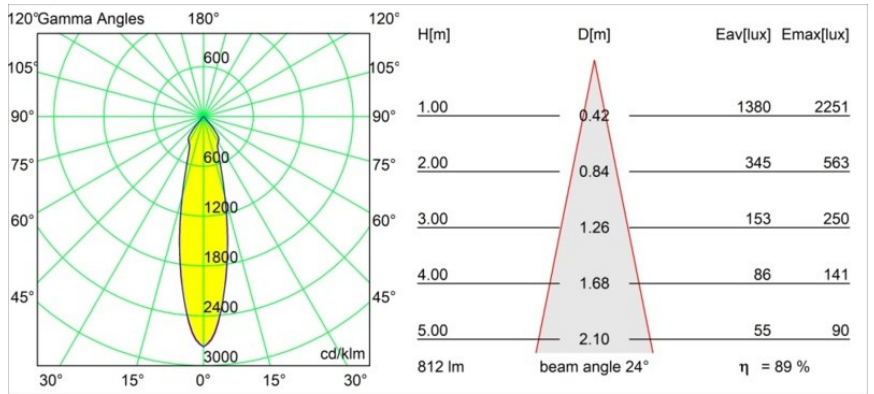

Lichtverteilung und Lichtverteilungskurve