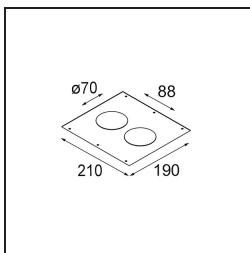

Montagezubehör

- 12500230** Ring Recessed 82 1x

- 10889830** Installation Housing 192x190x130

12290130 Plaster Kit 190X190 - 70 1x

12291030 Plaster Kit 210x190 - 70 2x

Wählen Sie das benötigte Zubehör