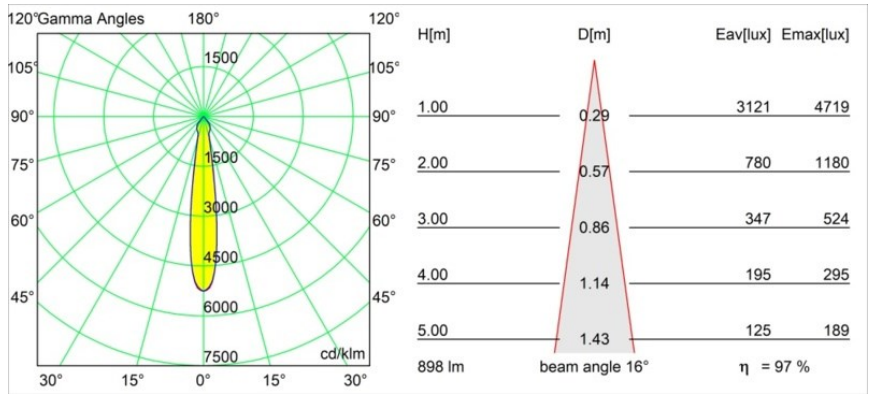

Distribution de Lumière & Schéma de Faisceau