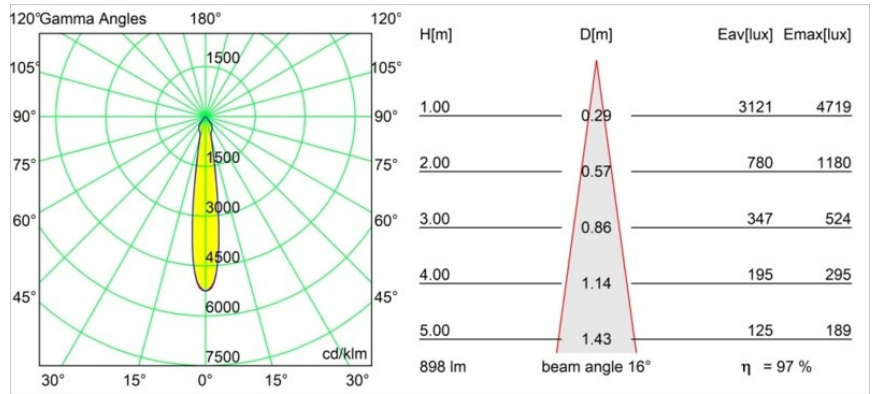

Light distribution & beam diagram