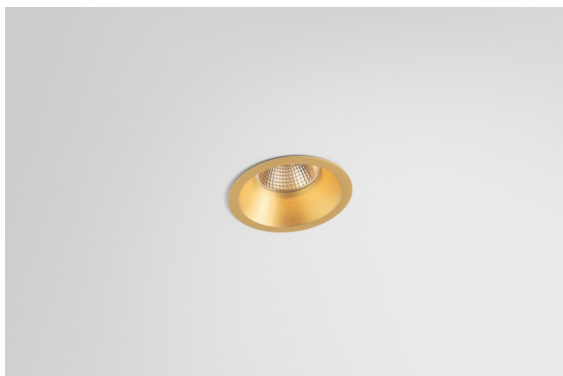

---

*Smart Lotis Recessed 82 1x LED 4000K Spot DE Champagne Brushed*

De 3 originele ontwerpen, Smart Kup, Lotis en Cake, stelen nog steeds de harten van interieurontwerpers. Dat geldt trouwens voor de hele Smart familie. De toegankelijkheid en extreme veelzijdigheid van Smart passen bij nagenoeg elke opstelling. Combineer accentverlichting, op- en neerwaarts, vast of verstelbaar, een mozaïek van vormen, formaten, kleuren en montageopties, en creëer een speelse opstelling.

### Specificaties

Materiaal	12441815
Type Lichtbron	LED
LED type	BRIDGELUX V8G8
LED technologie	Led-COB
CRI	Min. 90
Kleurtemperatuur	4000K
Levensduur	L80B10 bij 50.000 Uur
Lamp inbegrepen	Ja
Aantal Lichtbronnen	1
CIE-fluxcode	99 100 100 100 97
Binning (SDCM)	2
Lichtrichting	Omlaag
Optisch	Reflector
Gemeten gradenbundel (°)	16,0
Ingangsspanning	Aandrijving Gelijkstroom Vereist
Elektriciteitsklasse	III
IP-klasse	20
Gloeidraadtest (°C)	960
Binnen/Buiten	Binnen
Toepassing	Plafond, Wand
Montage	Inbouw
Inbouwopening (mm)	ø70
Montagediepte (mm)	100,0
Afstand tot Verlicht Voorwerp (m)	0,1
Primaire Kleur & Primaire Afwerking	Champagne, Geborsteld
Brutogewicht (g)	220,0
Stroom driver (mA)	350      500      700
Min. forward voltage (Vf)	13,2      13,7      14,2
Max. forward voltage (Vf)	15,0      15,4      16,0
Connected load (W)	5,0      7,2      10,6
Lumenoutput per lampunit (lm)	643      870      1150
Efficiëntie (lm/W)	129      121      108
UGR	20      21      22
Opmerking	• 3500K op verzoek