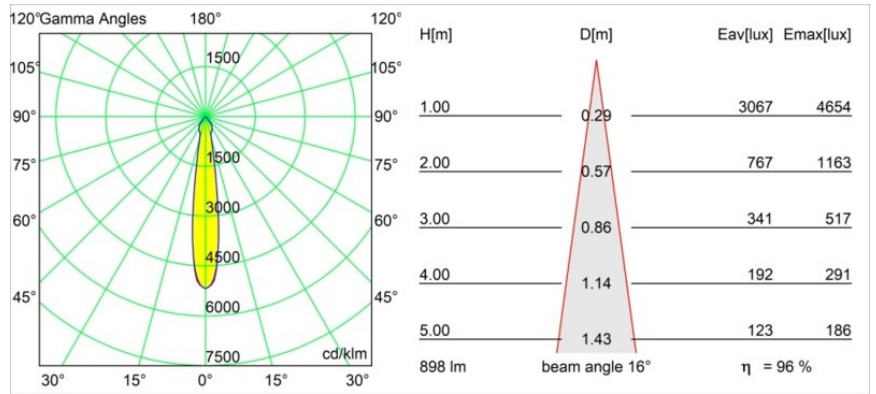

Lichtspreiding & Stralingsdiagram