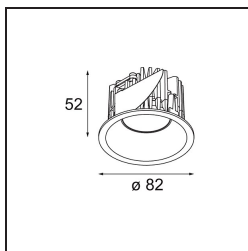

### Specificaties

Materiaal	12441815
Type Lichtbron	LED
LED type	BRIDGELUX V8G8
LED technologie	Led-COB
CRI	Min. 90
Kleurtemperatuur	4000K
Levensduur	L80B10 bij 50.000 Uur
Lamp inbegrepen	Ja
Aantal Lichtbronnen	1
CIE-fluxcode	99 100 100 100 97
Binning (SDCM)	2
Lichtrichting	Omlaag
Optisch	Reflector
Gemeten gradenbundel (°)	16,0
Ingangsspanning	Aandrijving Gelijkstroom Vereist
Elektriciteitsklasse	III
IP-klasse	20
Gloeidraadtest (°C)	960
Binnen/Buiten	Binnen
Toepassing	Plafond, Wand
Montage	Inbouw
Inbouwopening (mm)	ø70
Montagediepte (mm)	100,0
Afstand tot Verlicht Voorwerp (m)	0,1
Primaire Kleur & Primaire Afwerking	Champagne, Geborsteld
Brutogewicht (g)	220,0
Stroom driver (mA)	350      500      700
Min. forward voltage (Vf)	13,2      13,7      14,2
Max. forward voltage (Vf)	15,0      15,4      16,0
Connected load (W)	5,0      7,2      10,6
Lumenoutput per lampunit (lm)	643      870      1150
Efficiëntie (lm/W)	129      121      108
UGR	20      21      22
Opmerking	• 3500K op verzoek