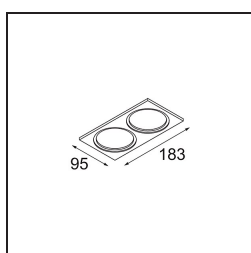

Commentaire

- 3500K sur demande
-

TM30 & CRI diagrammes

Distribution de Lumière & Schéma de Faisceau

Diagrammes

Accessoires d'Eclairage décoratives

- 12500032** Mask Smart 82 1x Black Structure
- 12500009** Mask Smart 82 1x White Structure
- 12500046** Mask Smart 82 1x Gold Matt
- 12500015** Mask Smart 82 1x Champagne Brushed
- 12500014** Mask Smart 82 1x Bronze Brushed
- 12500043** Mask Smart 82 1x Black Brushed
- 12500016** Mask Smart 82 1x Silver Bronze Brushed