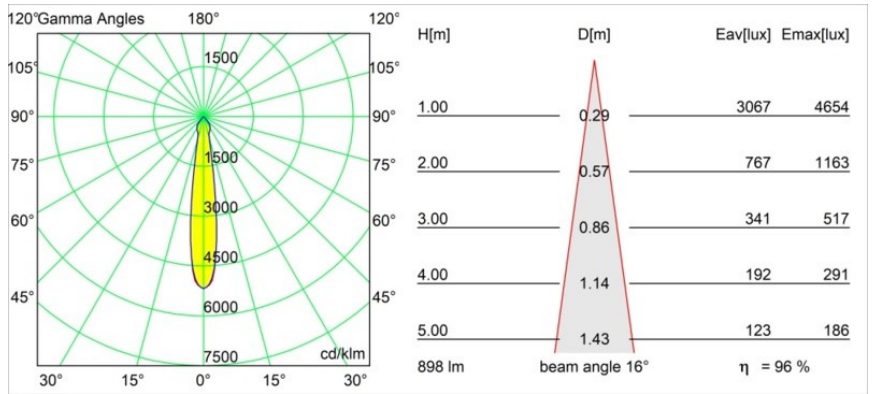

Distribution de Lumière & Schéma de Faisceau