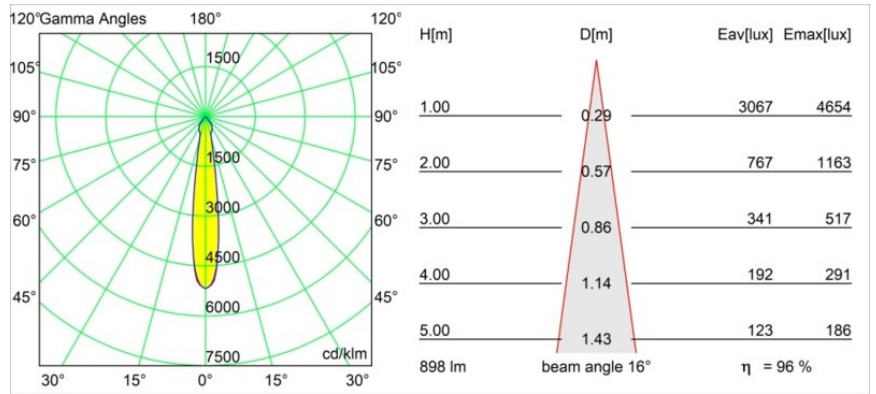

Lichtverteilung und Lichtverteilungskurve