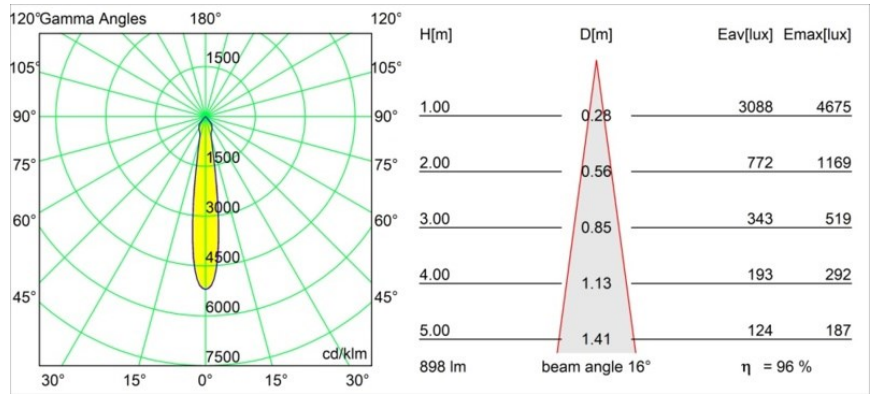

Lichtspreiding & Stralingsdiagram