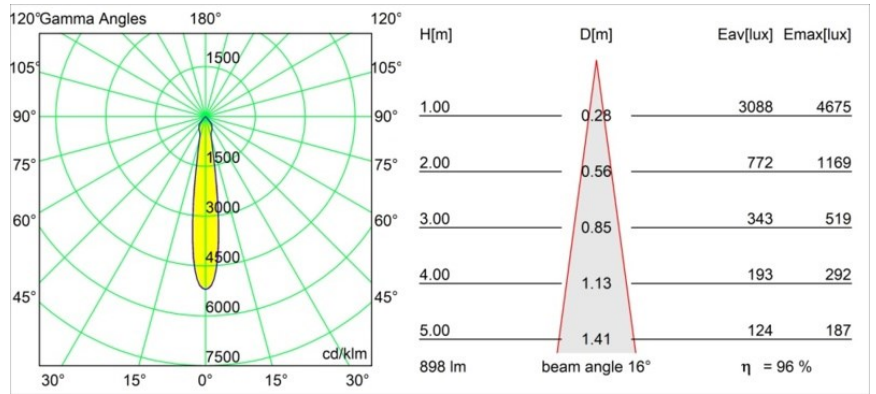

Light distribution & beam diagram