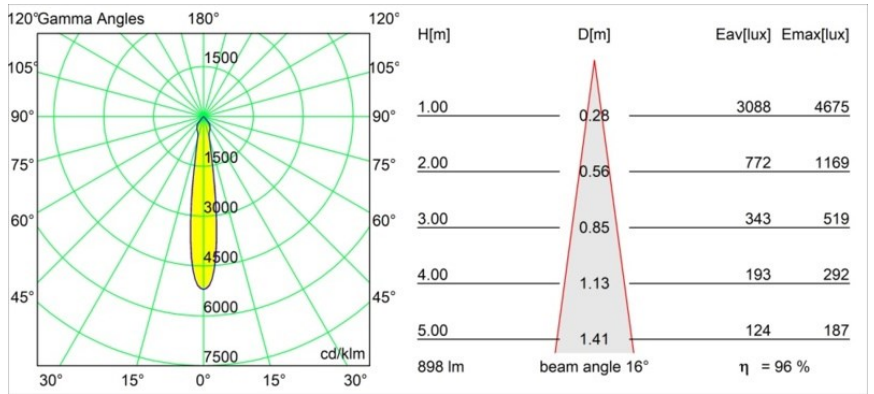

---

Commentaire

- 3500K sur demande
-

**TM30 & CRI diagrammes**

**Distribution de Lumière & Schéma de Faisceau**

Diagrammes

**Accessoires d'Eclairage décoratives**

- 12500032** Mask Smart 82 1x Black Structure
- 12500009** Mask Smart 82 1x White Structure
- 12500046** Mask Smart 82 1x Gold Matt
- 12500015** Mask Smart 82 1x Champagne Brushed
- 12500014** Mask Smart 82 1x Bronze Brushed
- 12500043** Mask Smart 82 1x Black Brushed
- 12500016** Mask Smart 82 1x Silver Bronze Brushed