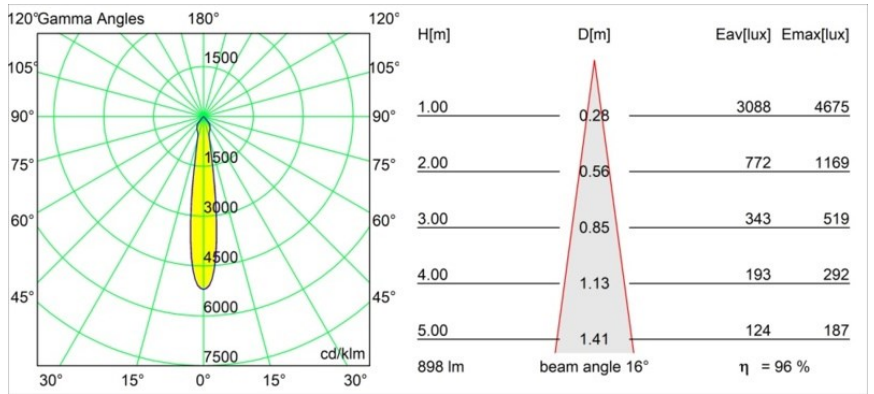

Light distribution & beam diagram