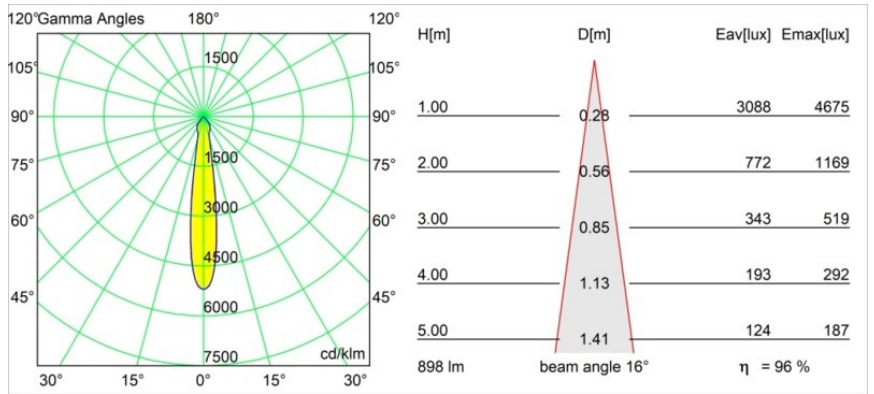

Lichtverteilung und Lichtverteilungskurve