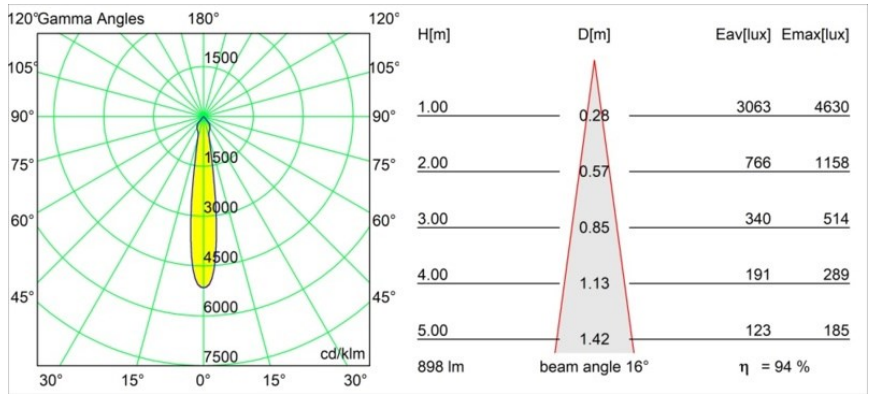

Lichtspreiding & Stralingsdiagram