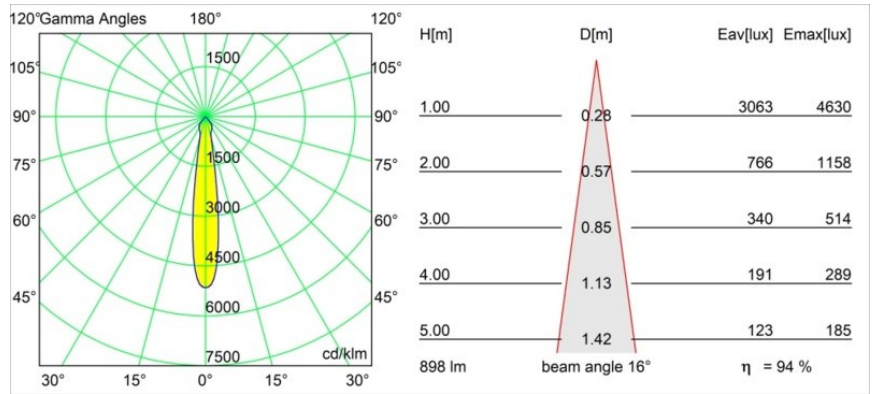

Light distribution & beam diagram