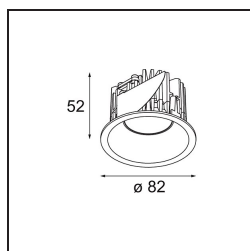

Specifications

Materiale	12441814
Tipo di Sorgente	LED
Tipologia LED	BRIDGELUX V8G8
Tecnologie LED	COB
CRI	Min. 90
Temperatura di colore della luce	4000K
Vita utile	L80B10 @50.000 ore
Lampadina inclusa	Sì
Numero di fonte luminosa	1
Codice di flusso CIE	99 100 100 100 95
Binning (SDCM)	2
Direzione della luce	Diretta
Ottiche	Riflettore
Fascio misurato (°)	16,0
Volt in ingresso	Necessario driver a corrente costante
Classificazione elettrica	III
Grado IP	20
Test filo a caldo (°C)	960
Interno/Esterno	Interno
Applicazione	Soffitto, Parete
Montaggio	Incassato
Foro d'incasso (mm)	ø70
Profondità di montaggio (mm)	100,0
Distanza dall'oggetto illuminato (m)	0,1
Colore primario & Finitura primaria	Bronzo, Spazzolata
Peso lordo (g)	220,0
Corrente di azionamento (mA)	350 500 700
Min. forward voltage (Vf)	13,2 13,7 14,2
Max. forward voltage (Vf)	15,0 15,4 16,0
Connected load (W)	5,0 7,2 10,6
Flusso luminoso per lampade (lm)	628 849 1122
Efficienza (lm/W)	126 118 106
Livello abbagliamento	20 21 22