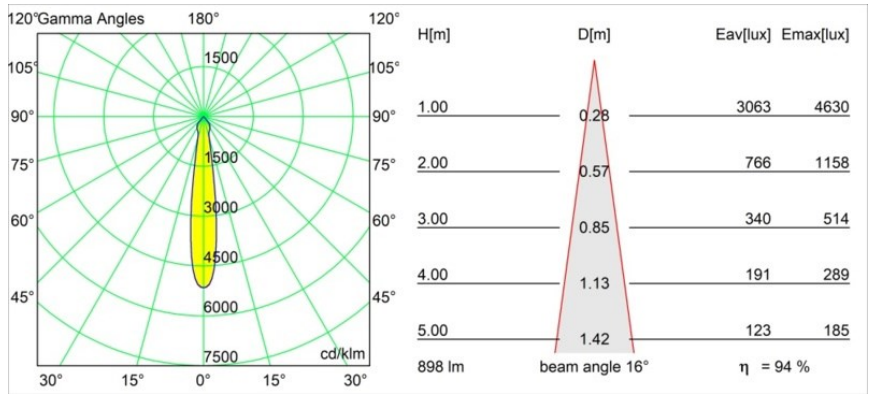

Distribution de Lumière & Schéma de Faisceau