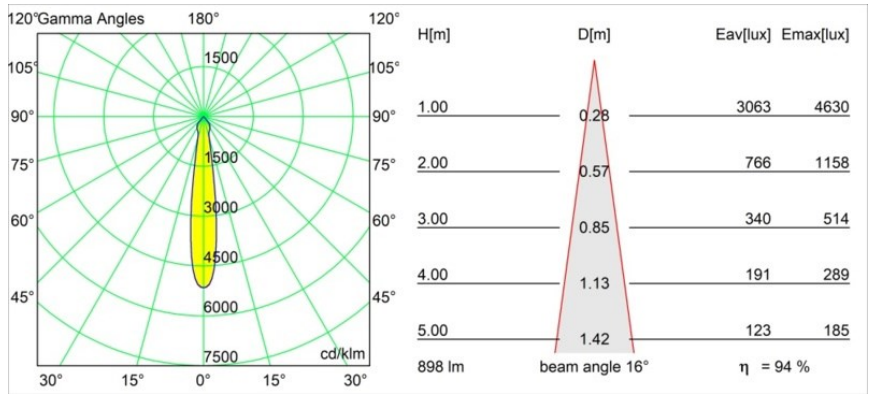

Light distribution & beam diagram