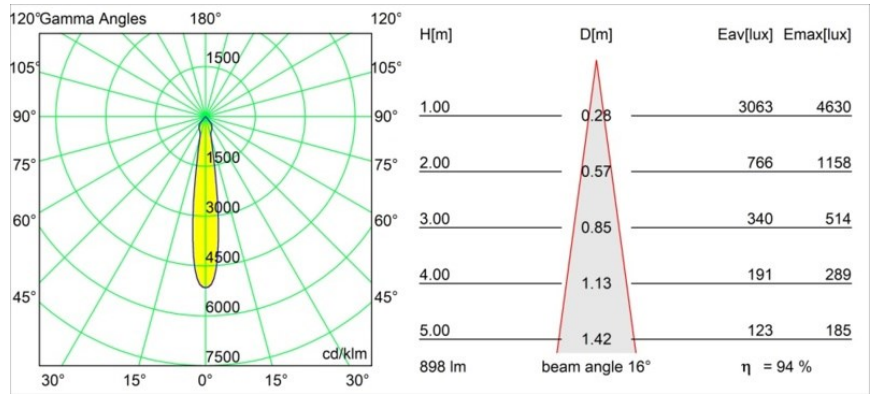

Lichtverteilung und Lichtverteilungskurve