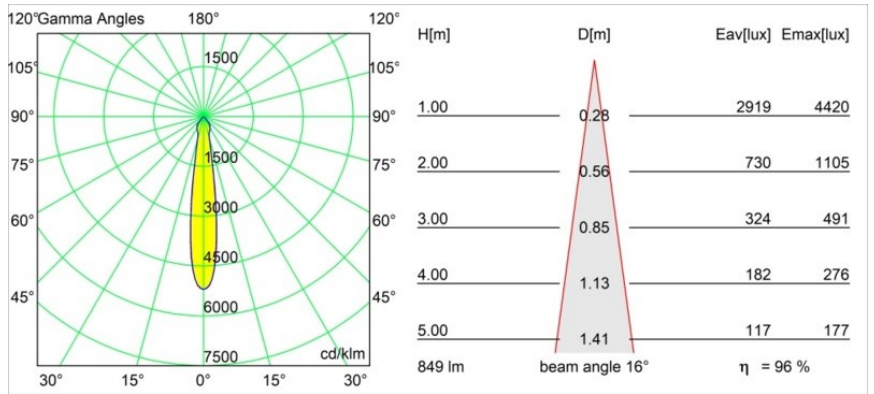

Lichtspreiding & Stralingsdiagram