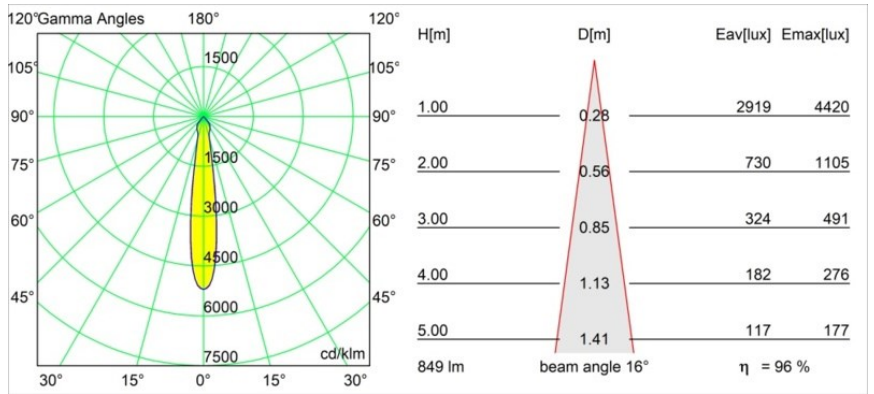

Light distribution & beam diagram